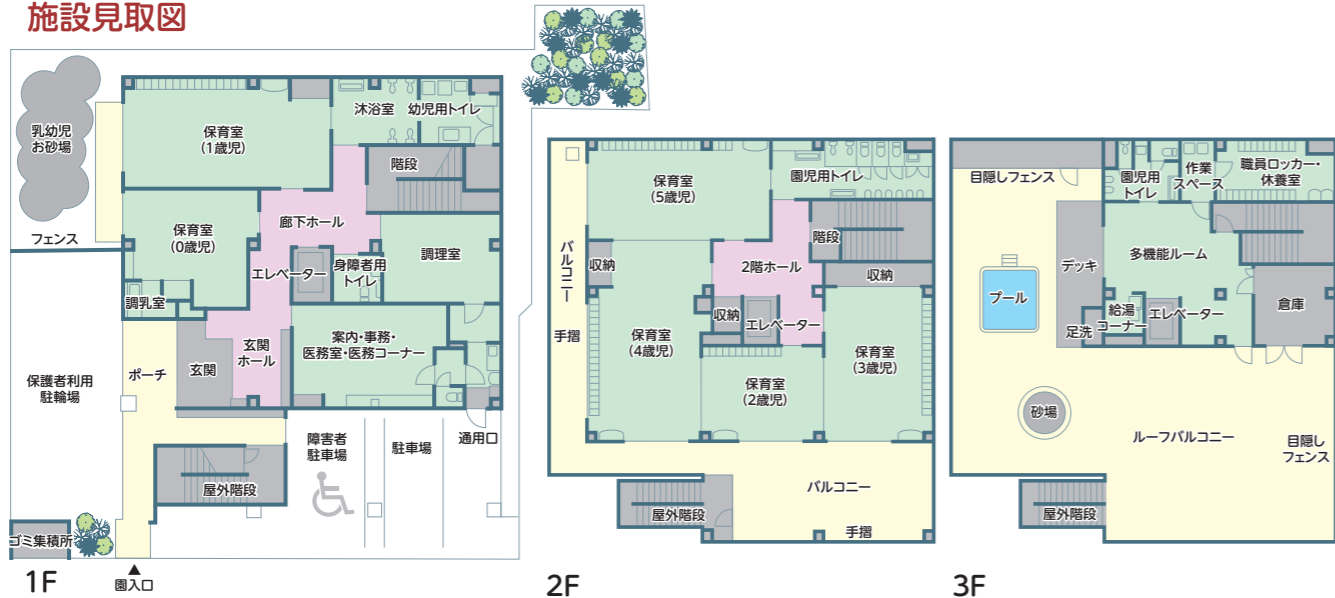

保育方針 子どもたちの、『感謝の心』『豊かな感受性』『健全な体の育成』を目標として、最初の集団生活の中でご家族も安心してお子様をお預けいただける環境と、子どもの個性の伸長と自立へ繋げる保育の実践を行います。また、ご家族にとっても安心以上のサービスの提供を目指します。

2018年
4月開園

うらわポポロ保育園は、さいたま市浦和区の新設保育園です

施設見取図

鉄骨造3階建 延床面積795.28㎡屋外遊戯場は、近隣の公園を利用します。

うらわポポロ保育園の1日

時間	1日のプログラム例
7:00 ~	順次登園 視診・触診・体調チェック (自由遊び)
9:00 ~ 9:20	排泄
9:20 ~ 10:00	朝のおやつ (1・2歳児のみ)
10:00 ~ 11:30	プログラム保育 (外遊び・英語・製作等)
11:30 ~ 11:45	排泄 (昼食準備)
11:45 ~ 12:30	昼食 (午睡の準備) 絵本の読み聞かせ
12:30 ~ 12:45	排泄・歯みがきトレーニング
12:45 ~ 15:00	午睡
15:00 ~ 15:15	排泄
15:15 ~ 15:45	おやつ (1・2・3・4・5歳児)・降園の準備
15:45 ~	帰りの会 (読み聞かせ・歌・リトミック・カード遊び)
16:15 ~	順次降園 排泄
18:00 ~ 20:00	延長保育